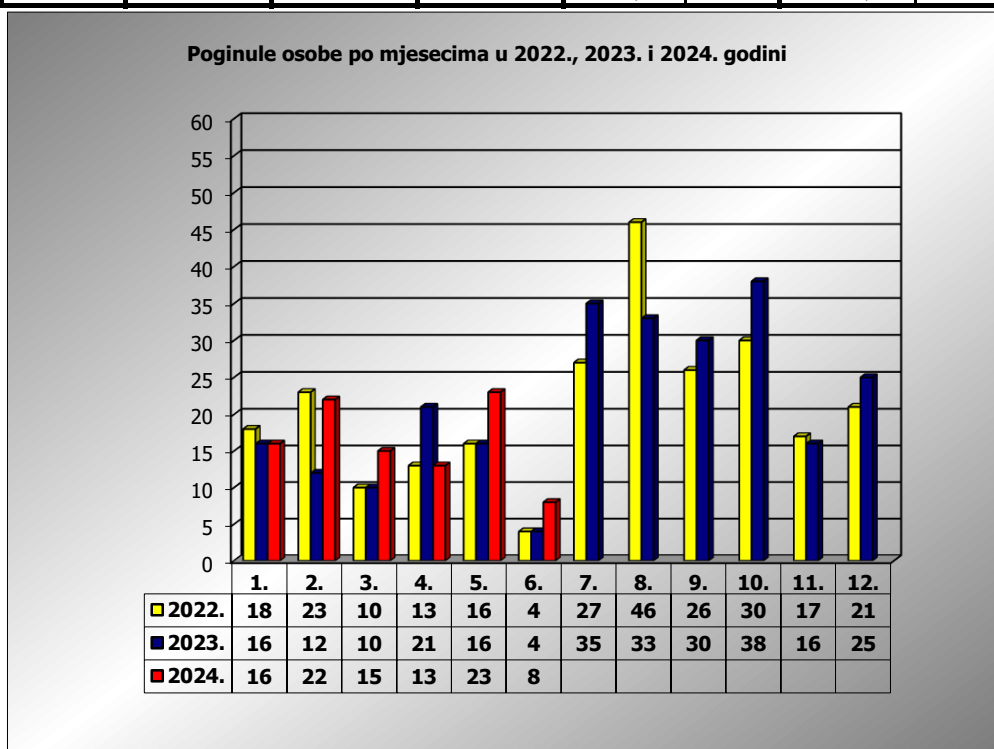

**PRIKAZ POGINULIH OSOBA U PROMETNIM NESREĆAMA U 2024.
GODINI U REPUBLICI HRVATSKOJ PO MJESECIMA
(usporedba s 2022. i 2023. godinom)**

| mjesec | poginuli | | | 2024./2022. | | 2024./2023. | |
|----------|----------|----------|----------|-------------|----|-------------|----|
| | 2022. g. | 2023. g. | 2024. g. | | | | |
| siječanj | 18 | 16 | 16 | -11,1% | -2 | 0,0% | 0 |
| veljača | 23 | 12 | 22 | -4,3% | -1 | 83,3% | 10 |
| ožujak | 10 | 10 | 15 | 50,0% | 5 | 50,0% | 5 |
| travanj | 13 | 21 | 13 | 0,0% | 0 | -38,1% | -8 |
| svibanj | 16 | 16 | 23 | 43,8% | 7 | 43,8% | 7 |
| lipanj | 4 | 4 | 8 | 100,0% | 4 | 100,0% | 4 |
| srpanj | 27 | 36 | | | | | |
| kolovoz | 46 | 33 | | | | | |
| rujan | 26 | 30 | | | | | |
| listopad | 30 | 38 | | | | | |
| studen | 17 | 16 | | | | | |
| prosinac | 21 | 25 | | | | | |

| | | | | | | | |
|---------|----|----|----|-------|----|-------|----|
| I - III | 51 | 38 | 53 | 3,9% | 2 | 39,5% | 15 |
| I - V | 80 | 75 | 89 | 11,3% | 9 | 18,7% | 14 |
| I - VI | 84 | 79 | 97 | 15,5% | 13 | 22,8% | 18 |

VI. mjesec - podaci s danom 06.06.2022., 2023. i 2024.